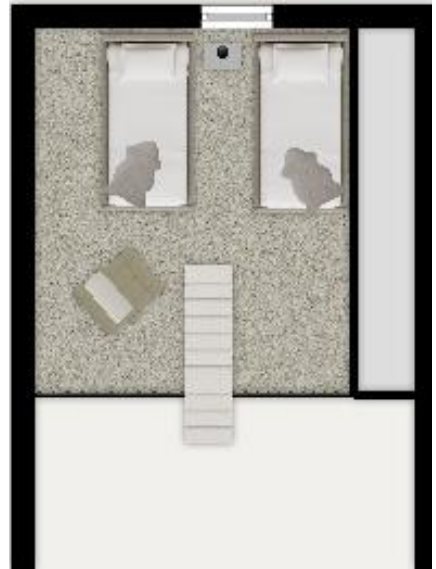

KALUSTEPAKETTI

50m²

Sisustuksen lähtökohtina ovat kestävät ja turvalliset materiaalit, toimiva ja helposti huollettava kokonaisuus sekä Lapin maisemiin sopiva, skandinaavinen tyyli. Kattava ja huolellisesti valittu varustus takaa, että huoneistossa oleskelu on sujuvaa ja viihtyisää.